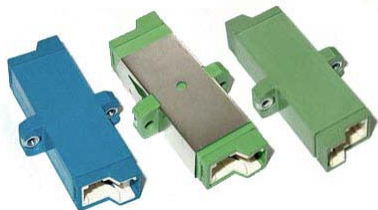

## Tipa LSH caurejošais adapteris (E2000)

### Apraksts:

LSH (E2000) tipa savienotājs ir caurejošais savienotājs, kas izpildīts izjaukamā plastikas korpusā. Savienotāju izstrādāja kompānija Diamond. Galvenais tā pielietojums ir komunikāciju krosu organizācija. LSH (E2000) tipa savienotājs sistēmas atšķirīgā īpatnība ir speciāls aizsardzības elements uz konektora, un savukārt uz savienojuma atrodas elements savienojuma atvēršanai. Dotais mehānisms pasargā acis no lāzera enerģijas graujošās iedarbības.

### Īpašības:

- Aizsardzības sistēma uz serdeņa
- Uzstādāmais parametrs - SC simplekss
- Fiksācija notiek atsperu ar sprūdu vai skrūvēm

### Kodi pasūtījumam :

A-E2/APC	savienotājs E2000/APC ( zaļš )
A-E2/PC-FC/PC	savienotājs E2000/PC-FC/PC ( zils )
A-E2/PC-SC/PC	savienotājs E2000/PC-SC/PC ( zils )