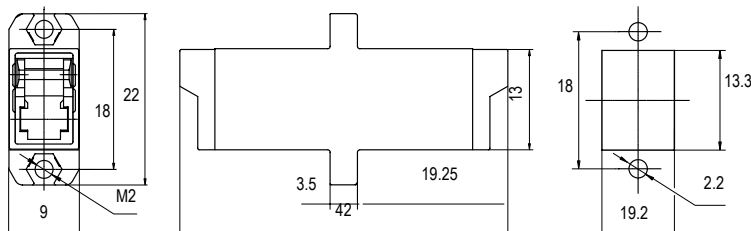

Specifikācija:

Savienotāju un adapteru piemēri: